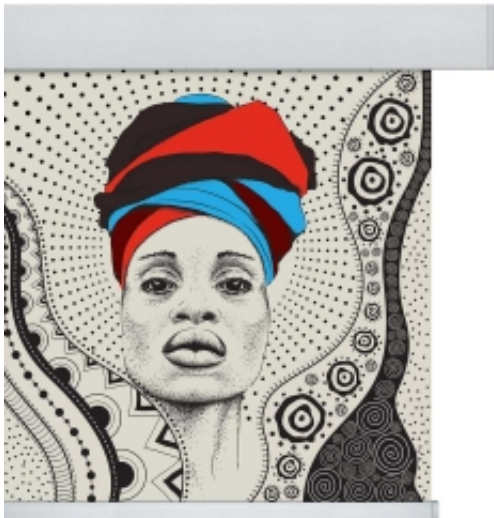

Link do produktu: <https://www.ekskluzywnydesign.com/fotoroleta-zacieniajaca-z-cyfrowym-nadrukiem-typ-090-wloskiej-firmy-scaglioni-p-2134.html>

Fotoroleta o szerokości 140 cm włoskiej firmy Scaglioni, tkanina całkowicie zaciemniająca (black-out), system typ 098 z ozdobnymi elementami, sterowan

Producent

Scaglioni

produkt wykonywany na indywidualne zamówienie

nie przysługuje prawo odstąpienia od umowy.

Opis produktu

Roleta z tkaniny z kolekcji fotorolet, firmy Scaglioni, z mechanizmem - typ 098. Szerokość materiału rolety to 140 cm (istnieje możliwość wyboru w sklepie rolety o innej szerokości, bądź bezpłatnego przycięcia - wówczas należy podać żadaną szerokość w ramce "uwagi").

Tkaniny z kolekcji fotorolet wykonywane są metodą cyfrowego nadruku na specjalnie przygotowanej tkaninie. Wzór nadruku można wybrać z dostępnych w sklepie motywów tkanin. Na zamówienie możliwy jest także nadruk dowolnego wzoru - szczegółowych informacji udzieli konsultant sklepu mailowo lub telefonicznie. Typ tkaniny black-out oznacza tkaninę całkowicie zaciemniającą.

Oferowana roleta ma elementy wykończeniowe w kolorze: satynowe-matowe aluminium. Na zamówienie dostępne są też inne kolory - o szczegóły prosimy zapytać w sklepie.

Satynowo-matowe wykończenie wszystkich widocznych elementów rolety nadaje jej niezwykle ekskluzywnego wyglądu. Jako dolny obciążnik rolety służy metalowa listwa o szerokości 2,4 cm, w kolorze identycznym jak widoczne elementy mechanizmu.