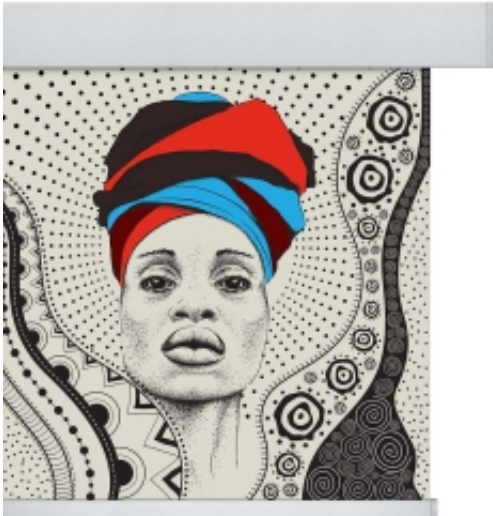

Link do produktu: <https://www.ekskluzywnydesign.com/fotoroleta-zacieniajaca-z-cyfrowym-nadrukiem-typ-090-wloskiej-firmy-scaglioni-p-2137.html>

Fotoroleta o szerokości 200 cm włoskiej firmy Scaglioni, tkanina całkowicie zaciemniająca (black-out), system typ 098 z ozdobnymi elementami, sterowan

Producent

Scaglioni

produkt wykonywany na indywidualne zamówienie

nie przysługuje prawo odstąpienia od umowy.

Opis produktu

Roleta z tkaniny z kolekcji fotorolet, firmy Scaglioni, z mechanizmem - typ 098. Szerokość materiału rolety to 200 cm (istnieje możliwość wyboru w sklepie rolety o innej szerokości, bądź bezpłatnego przycięcia - wówczas należy podać żadaną szerokość w ramce "uwagi").

Tkaniny z kolekcji fotorolet wykonywane są metodą cyfrowego nadruku na specjalnie przygotowanej tkaninie. Wzór nadruku można wybrać z dostępnych w sklepie motywów tkanin. Na zamówienie możliwy jest także nadruk dowolnego wzoru - szczegółowych informacji udzieli konsultant sklepu mailowo lub telefonicznie. Typ tkaniny black-out oznacza tkaninę całkowicie zaciemniającą.

Oferowana roleta ma elementy wykończeniowe w kolorze: satynowe-matowe aluminium. Na zamówienie dostępne są też inne kolory - o szczegóły prosimy zapytać w sklepie.

Satynowo-matowe wykończenie wszystkich widocznych elementów rolety nadaje jej niezwykle ekskluzywnego wyglądu. Jako dolny obciążnik rolety służy metalowa listwa o szerokości 2,4 cm, w kolorze identycznym jak widoczne elementy mechanizmu.