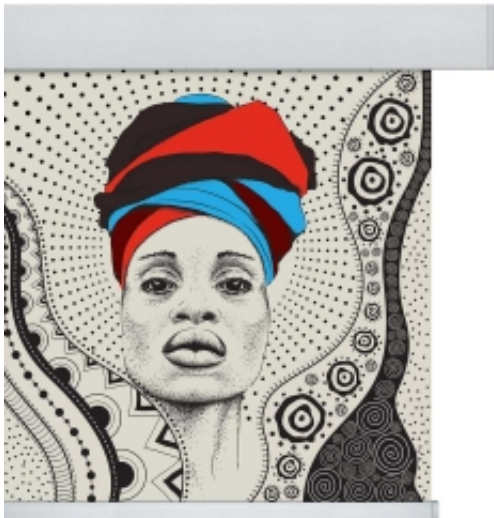

Link do produktu: <https://www.ekskluzywnydesign.com/fotoroleta-zacieniajaca-z-cyfrowym-nadrukiem-typ-090-wloskiej-firmy-scaglioni-p-2138.html>

Fotoroleta o szerokości 220 cm włoskiej firmy Scaglioni, tkanina całkowicie zaciemniająca (black-out), system typ 098 z ozdobnymi elementami, sterowan

Producent

Scaglioni

produkt wykonywany na indywidualne zamówienie

nie przysługuje prawo odstąpienia od umowy.

Opis produktu

Roleta z tkaniny z kolekcji fotorolet, firmy Scaglioni, z mechanizmem - typ 098. Szerokość materiału rolety to 220 cm (istnieje możliwość wyboru w sklepie rolety o innej szerokości, bądź bezpłatnego przycięcia - wówczas należy podać żadaną szerokość w ramce "uwagi").

Tkaniny z kolekcji fotorolet wykonywane są metodą cyfrowego nadruku na specjalnie przygotowanej tkaninie. Wzór nadruku można wybrać z dostępnych w sklepie motywów tkanin. Na zamówienie możliwy jest także nadruk dowolnego wzoru - szczegółowych informacji udzieli konsultant sklepu mailowo lub telefonicznie. Typ tkaniny black-out oznacza tkaninę całkowicie zaciemniającą.

Oferowana roleta ma elementy wykończeniowe w kolorze: satynowe-matowe aluminium. Na zamówienie dostępne są też inne kolory - o szczegóły prosimy zapytać w sklepie.

Satynowo-matowe wykończenie wszystkich widocznych elementów rolety nadaje jej niezwykle ekskluzywnego wyglądu. Jako dolny obciążnik rolety służy metalowa listwa o szerokości 2,4 cm, w kolorze identycznym jak widoczne elementy mechanizmu.