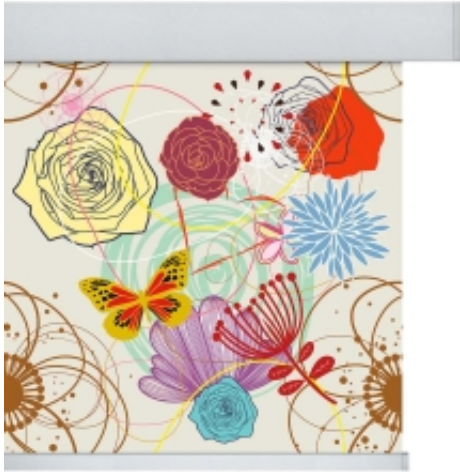

Link do produktu: <https://www.ekskluzynydesign.com/fotoroleta-zacieniajaca-z-cyfrowym-nadrukiem-typ-090-wloskiej-firmy-scaglioni-p-2149.html>

Fotoroleta o szerokości 220 cm włoskiej firmy Scaglioni, tkanina całkowicie zaciemniająca (black-out), system typ 098 z ozdobnymi elementami, sterowan

Producent

Scaglioni

produkt wykonywany na indywidualne zamówienie

nie przysługuje prawo odstąpienia od umowy.

Opis produktu

Roleta z tkaniny z kolekcji fotorolet, firmy Scaglioni, z mechanizmem - typ 098. Szerokość materiału rolety to 220 cm (istnieje możliwość wyboru w sklepie rolety o innej szerokości, bądź bezpłatnego przycięcia - wówczas należy podać żadaną szerokość w ramce "uwagi").

Tkaniny z kolekcji fotorolet wykonywane są metodą cyfrowego nadruku na specjalnie przygotowanej tkaninie. Wzór nadruku można wybrać z dostępnych w sklepie motywów tkanin. Na zamówienie możliwy jest także nadruk dowolnego wzoru - szczegółowych informacji udzieli konsultant sklepu mailowo lub telefonicznie. Typ tkaniny black-out oznacza tkaninę całkowicie zaciemniającą.

Oferowana roleta ma elementy wykończeniowe w kolorze: satynowe-matowe aluminium. Na zamówienie dostępne są też inne kolory - o szczegóły prosimy zapytać w sklepie.

Satynowo-matowe wykończenie wszystkich widocznych elementów rolety nadaje jej niezwykle ekskluzywnego wyglądu. Jako dolny obciążnik rolety służy metalowa listwa o szerokości 2,4 cm, w kolorze identycznym jak widoczne elementy mechanizmu.