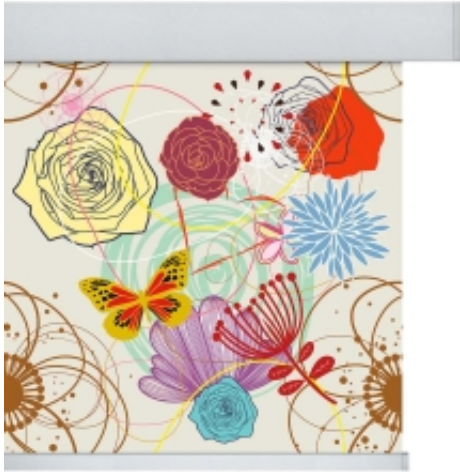

Link do produktu: <https://www.ekskluzywnydesign.com/fotoroleta-zacieniajaca-z-cyfrowym-nadrukiem-typ-090-wloskiej-firmy-scaglioni-p-2150.html>

Fotoroleta o szerokości 240 cm włoskiej firmy Scaglioni, tkanina całkowicie zaciemniająca (black-out), system typ 098 z ozdobnymi elementami, sterowan

Producent

Scaglioni

produkt wykonywany na indywidualne zamówienie

nie przysługuje prawo odstąpienia od umowy.

Opis produktu

Roleta z tkaniny z kolekcji fotorolet, firmy Scaglioni, z mechanizmem - typ 098. Szerokość materiału rolety to 240 cm (istnieje możliwość wyboru w sklepie rolety o innej szerokości, bądź bezpłatnego przycięcia - wówczas należy podać żadaną szerokość w ramce "uwagi").

Tkaniny z kolekcji fotorolet wykonywane są metodą cyfrowego nadruku na specjalnie przygotowanej tkaninie. Wzór nadruku można wybrać z dostępnych w sklepie motywów tkanin. Na zamówienie możliwy jest także nadruk dowolnego wzoru - szczegółowych informacji udzieli konsultant sklepu mailowo lub telefonicznie. Typ tkaniny black-out oznacza tkaninę całkowicie zaciemniającą.

Oferowana roleta ma elementy wykończeniowe w kolorze: satynowe-matowe aluminium. Na zamówienie dostępne są też inne kolory - o szczegóły prosimy zapytać w sklepie.

Satynowo-matowe wykończenie wszystkich widocznych elementów rolety nadaje jej niezwykle ekskluzywnego wyglądu. Jako dolny obciążnik rolety służy metalowa listwa o szerokości 2,4 cm, w kolorze identycznym jak widoczne elementy mechanizmu.