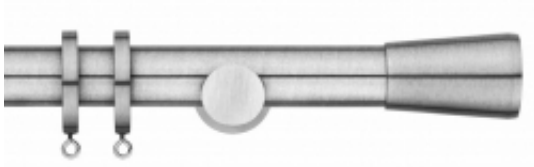

Link do produktu: <https://www.ekskluzywnydesign.com/karnisz-mosiezny-apofi-p-192.html>

APOFI 35 - matowy nikiel

Dostępność	Na zamówienie
Czas wysyłki	10 dni
Numer katalogowy	35M011-22
Producent	Scaglioni

Opis produktu

Klasyczny karnisz pojedynczy APOFI, włoskiego producenta Scaglioni, o średnicy 35mm, jest karniszem z eleganckimi końcówkami.

Karnisz APOFI jest wykonany z czystego mosiądzu w kolorze "matowy nikiel". Karnisz ten jest dostępny także w pozostałych, standardowych kolorach:

- polerowany mosiądz
- mosiądz satynowy
- mosiądz satynowy matowy
- szczotkowany brąz

W skład zestawu kompletnego karnisza wchodzi:

- końcówki ozdobne - 2 sztuki
- wsporniki ścienne pojedyncze
- rura karnisza, wykonana z mosiądzu
- kółka z wkładką plastikową w ilości 10 sztuk na każdy metr karnisza
- standardowe wkręty i kołki montażowe

Karnisz o długości do 3 metrów składa się z jednej rury. Karnisz o długościach: 340 cm i 400 cm składa się z 2 rur, ze specjalnym łącznikiem. Łączenie wypada na wysokości środkowego wspornika i w praktyce jest mało widoczne.