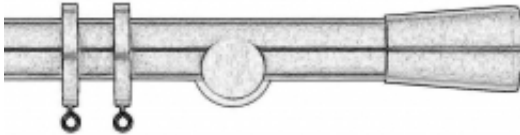

Link do produktu: <https://www.ekskluzywnydesign.com/karnisz-mosiezny-apofi-p-195.html>

APOFI 35 - mosiądz satynowy

Dostępność	Na zamówienie
Czas wysyłki	10 dni
Numer katalogowy	35M011-37
Producent	Scaglioni

Opis produktu

Klasyczny karnisz pojedynczy APOFI, włoskiego producenta Scaglioni, o średnicy 35mm, jest karniszem z eleganckimi końcówkami.

Karnisz APOFI jest wykonany z czystego mosiądzu w kolorze "mosiądz satynowy". Karnisz ten jest dostępny także w dodatkowych, standardowych kolorach:

- matowy nikiel
- polerowany mosiądz
- mosiądz satynowy matowy
- szczotkowany brąz

W skład zestawu kompletnego karnisza wchodzi:

- końcówki ozdobne - 2 sztuki
- wsporniki ścienne pojedyncze
- rura karnisza, wykonana z mosiądzu
- kółka z wkładką plastikową w ilości 10 sztuk na każdy metr karnisza
- standardowe wkręty i kołki montażowe

Karnisz o długości do 3 metrów składa się z jednej rury. Karnisz o długościach: 340 cm i 400 cm składa się z 2 rur, ze specjalnym łącznikiem. Łączenie wypada na wysokości środkowego wspornika i w praktyce jest mało widoczne.