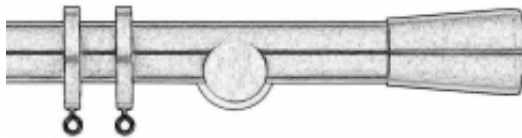

Link do produktu: <https://www.ekskluzywnydesign.com/karnisz-mosiezny-apofi-p-196.html>

APOFI 35 - szczotkowany brąz

Dostępność	Na zamówienie
Czas wysyłki	10 dni
Numer katalogowy	35M011-39
Producent	Scaglioni

Opis produktu

Klasyczny karnisz pojedynczy APOFI, włoskiego producenta Scaglioni, o średnicy 35mm, jest karniszem z eleganckimi końcówkami.

Karnisz APOFI jest wykonany z czystego mosiądzu w kolorze "szczotkowany brąz". Karnisz ten jest dostępny także w dodatkowych, standardowych kolorach:

- matowy nikiel
- polerowany mosiądz
- mosiądz satynowy
- mosiądz satynowy matowy

W skład zestawu kompletnego karnisza wchodzi:

- końcówki ozdobne - 2 sztuki
- wsporniki ścienne pojedyncze
- rura karnisza, wykonana z mosiądzu
- kółka z wkładką plastikową w ilości 10 sztuk na każdy metr karnisza
- standardowe wkręty i kołki montażowe

Karnisz o długości do 3 metrów składa się z jednej rury. Karnisz o długościach: 340 cm i 400 cm składa się z 2 rur, ze specjalnym łącznikiem. Łączenie wypada na wysokości środkowego wspornika i w praktyce jest mało widoczne.