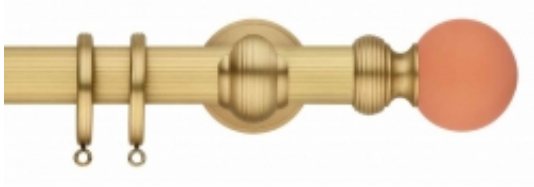

Link do produktu: <https://www.ekskluzynydesign.com/karnisz-mosiezny-car-me-podwojny-p-1001.html>

## CARME 35 PODWÓJNY - mosiądz satynowy matowy

Dostępność	<b>Na zamówienie</b>
Czas wysyłki	<b>10 dni</b>
Numer katalogowy	<b>36M023-36d</b>
Producent	<b>Scaglioni</b>

### Opis produktu

Klasyczny karnisz podwójny CARME, włoskiego producenta Scaglioni, o średnicy 35mm, jest luksusowym karniszem z kulistymi końcówkami.

Karnisz CARME jest wykonany z czystego mosiądzu w kolorze "mosiądz satynowy matowy". Karnisz ten jest dostępny także w dodatkowych, standardowych kolorach:

- polerowany mosiądz
- czarny nikiel
- szczotkowany brąz

W skład zestawu kompletnego karnisza wchodzi:

- końcówki ozdobne - 2 sztuki
- zaślepki - 2 sztuki
- wsporniki ścienne podwójne
- dwie rury karnisza, wykonane z mosiądzu
- kółka z wkładką plastikową w ilości 10 sztuk na każdy metr karnisza
- standardowe wkręty i kołki montażowe