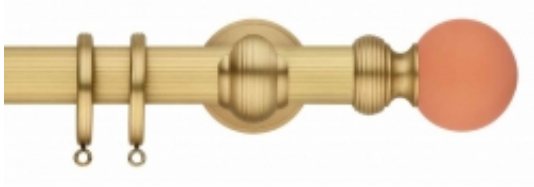

Link do produktu: <https://www.ekskluzynydesign.com/karnisz-mosiezny-car-me-podwojny-p-1001.html>

CARME 35 PODWÓJNY - mosiądz satynowy matowy

Dostępność	Na zamówienie
Czas wysyłki	10 dni
Numer katalogowy	36M023-36d
Producent	Scaglioni

Opis produktu

Klasyczny karnisz podwójny CARME, włoskiego producenta Scaglioni, o średnicy 35mm, jest luksusowym karniszem z kulistymi końcówkami.

Karnisz CARME jest wykonany z czystego mosiądzu w kolorze "mosiądz satynowy matowy". Karnisz ten jest dostępny także w dodatkowych, standardowych kolorach:

- polerowany mosiądz
- czarny nikiel
- szczotkowany brąz

W skład zestawu kompletnego karnisza wchodzi:

- końcówki ozdobne - 2 sztuki
- zaślepki - 2 sztuki
- wsporniki ścienne podwójne
- dwie rury karnisza, wykonane z mosiądzu
- kółka z wkładką plastikową w ilości 10 sztuk na każdy metr karnisza
- standardowe wkręty i kołki montażowe

Dłuższe wsporniki możliwe na specjalne zamówienie.

Kółka posiadają nylonową wkładkę, zapobiegającą rysowaniu karnisza i wyciszającą odgłos przesuwania zasłon.

Karnisz jest dostępny w następujących, standardowych długościach: 120, 140, 160, 180, 200, 220, 250, 300, 340, 400 cm. Każdy z karniszy (każdy tor) o długości do 3 metrów składa się z jednej rury. Karnisz o długościach: 340 cm i 400 cm składa się z 2 rur, ze specjalnym łącznikiem (każdy tor). Łączenie wypada na wysokości środkowego wspornika i w praktyce jest mało widoczne.