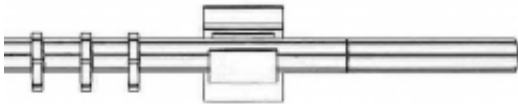

Link do produktu: <https://www.ekskluzywnydesign.com/karnisz-mosiezny-cassiopea-p-620.html>

CASSIOPEA 20 - szczotkowany brąz

Dostępność	Na zamówienie
Czas wysyłki	10 dni
Numer katalogowy	20M099-39
Producent	Scaglioni

Opis produktu

Karnisz pojedynczy CASSIOPEA, włoskiego producenta Scaglioni, o średnicy 20mm.

Karnisz CASSIOPEA jest wykonany z czystego mosiądzu w kolorze "szczotkowany brąz". Karnisz ten jest dostępny także w dodatkowych, standardowych kolorach:

- polerowany mosiądz
- mosiądz satynowy matowy

W skład zestawu kompletnego karnisza wchodzi:

- końcówki ozdobne - 2 sztuki
- wsporniki ścienne pojedyncze
- rura karnisza, wykonana z mosiądzu
- kółka z wkładką plastikową w ilości 10 sztuk na każdy metr karnisza
- standardowe wkręty i kołki montażowe

długość karnisza	ilość wsporników	ilość kótek
120	2	12
140	2	14
160	2	16
180	2	18
200	2	20
220	2	22
250	3	26
300	3	30
340	3	34
400	3	40

Długość końcówki: 100mm

Długość wspornika: 95mm (odległość środka rury od ściany)

Dłuższe wsporniki możliwe na specjalne zamówienie.

Kółka posiadają nylonową wkładkę, zapobiegającą rysowaniu karnisza i wyciszającą odgłos przesuwania zasłon.

Karnisz jest dostępny w następujących, standardowych długościach: 120, 140, 160, 180, 200, 220, 250, 300, 340, 400 cm. Karnisz o długości do 3 metrów składa się z jednej rury. Karnisz o długościach: 340 cm i 400 cm składa się z 2 rur, ze specjalnym łącznikiem. Łączenie wypada na wysokości środkowego wspornika i w praktyce jest mało widoczne.

Uwagi:

Podane długości dotyczą samej rury karnisza - rzeczywista długość karnisza będzie powiększona o długość dwóch końcówek. Zamówiony karnisz jest gotowym do zamontowania kompletem, składającym się z: rur, końcówek, wsporników, kótek, wkrętów i kołków montażowych.