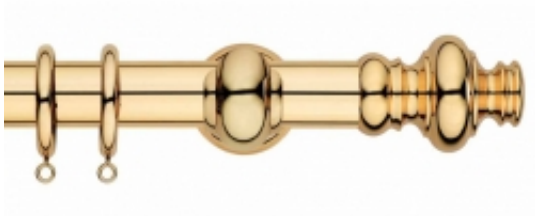

Link do produktu: <https://www.ekskluzynydesign.com/karnisz-mosiezny-chitone-p-169.html>

CHITONE 35 - polerowany mosiądz

Dostępność	Na zamówienie
Czas wysyłki	10 dni
Numer katalogowy	35M046-01
Producent	Scaglioni

Opis produktu

Klasyczny karnisz pojedynczy CHITONE, włoskiego producenta Scaglioni, o średnicy 35mm, jest karniszem z eleganckimi końcówkami.

Karnisz CHITONE jest wykonany z czystego mosiądzu w kolorze "polerowany mosiądz". Karnisz ten jest dostępny także w kolorze "czarny nikiel".

W skład zestawu kompletnego karnisza wchodzi:

- końcówki ozdobne - 2 sztuki
- wsporniki ścienne pojedyncze
- rura karnisza, wykonana z mosiądzu
- kółka z wkładką plastikową w ilości 10 sztuk na każdy metr karnisza
- standardowe wkręty i kołki montażowe

długość karnisza	ilość wsporników	ilość kółek
120	2	12
140	2	14
160	2	16
180	2	18
200	2	20
220	2	22
250	3	26
300	3	30
340	3	34
400	3	40

Długość końcówki: 85mm

Długość wspornika: 180mm (odległość środka rury od ściany)

Dłuższe wsporniki możliwe na specjalne zamówienie.

Kółka posiadają nylonową wkładkę, zapobiegającą rysowaniu karnisza i wyciszającą odgłos przesuwania zasłon.

Karnisz jest dostępny w następujących, standardowych długościach: 120, 140, 160, 180, 200, 220, 250, 300, 340, 400 cm

Karnisz o długości do 3 metrów składa się z jednej rury. Karnisz o długościach: 340 cm i 400 cm składa się z 2 rur, ze specjalnym łącznikiem. Łączenie wypada na wysokości środkowego wspornika i w praktyce jest mało widoczne.

Uwagi:

Podane długości dotyczą samej rury karnisza - rzeczywista długość karnisza będzie powiększona o długość dwóch końcówek.

Zamówiony karnisz jest gotowym do zamontowania kompletem, składającym się z: rur, końcówek, wsporników, kółek, wkrętów i kołków montażowych.