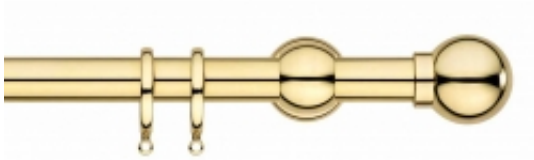

Link do produktu: <https://www.ekskluzywnydesign.com/karnisz-mosiezny-elena-p-330.html>

## ELENA 25 - polerowany mosiądz

Dostępność	<b>Na zamówienie</b>
Czas wysyłki	<b>10 dni</b>
Numer katalogowy	<b>25M024-01</b>
Producent	<b>Scaglioni</b>

### Opis produktu

Klasyczny karnisz pojedynczy ELENA, włoskiego producenta Scaglioni, o średnicy 25mm, jest eleganckim karniszem z kulistymi końcówkami.

Karnisz ELENA jest wykonany z czystego mosiądzu w kolorze "polerowany mosiądz". Karnisz ten jest dostępny także w dodatkowych, standardowych kolorach:

- mosiądz satynowy matowy
- szczotkowany brąz

W skład zestawu kompletnego karnisza wchodzi:

- końcówki ozdobne - 2 sztuki
- wsporniki ścienne pojedyncze
- rura karnisza, wykonana z mosiądzu
- kółka z wkładką plastikową w ilości 10 sztuk na każdy metr karnisza
- standardowe wkręty i kołki montażowe