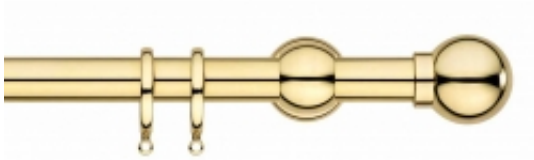

Link do produktu: <https://www.ekskluzywnydesign.com/karnisz-mosiezny-elena-podwojny-p-1025.html>

ELENA 25 PODWÓJNY - polerowany mosiądz

Dostępność	Na zamówienie
Czas wysyłki	10 dni
Numer katalogowy	25M024-01d
Producent	Scaglioni

Opis produktu

Klasyczny karnisz podwójny ELENA, włoskiego producenta Scaglioni, o średnicy 25mm, jest luksusowym karniszem z kulistymi końcówkami.

Karnisz ELENA jest wykonany z czystego mosiądzu w kolorze "polerowany mosiądz". Karnisz ten jest dostępny także w dodatkowych, standardowych kolorach:

- mosiądz satynowy matowy
- szczotkowany brąz

W skład zestawu kompletnego karnisza wchodzi:

- końcówki ozdobne - 2 sztuki
- zaślepki - 2 sztuki
- wsporniki ścienne podwójne
- dwie rury karnisza, wykonane z mosiądzu
- kółka z wkładką plastikową w ilości 10 sztuk na każdy metr karnisza
- standardowe wkręty i kołki montażowe

Dłuższe wsporniki możliwe na specjalne zamówienie.

Kółka posiadają nylonową wkładkę, zapobiegającą rysowaniu karnisza i wyciszającą odgłos przesuwania zasłon.

Karnisz jest dostępny w następujących, standardowych długościach: 120, 140, 160, 180, 200, 220, 250, 300, 340, 400 cm. Każdy z karniszy (każdy tor) o długości do 3 metrów składa się z jednej rury. Karnisz o długościach: 340 cm i 400 cm składa się z 2 rur, ze specjalnym łącznikiem (każdy tor). Łączenie wypada na wysokości środkowego wspornika i w praktyce jest mało widoczne.