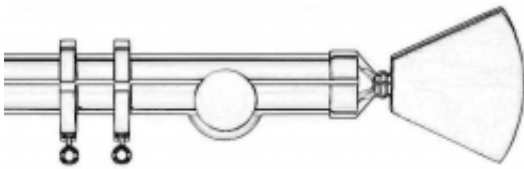

Link do produktu: <https://www.ekskluzynydesign.com/karnisz-mosiezny-erato-p-198.html>

ERATO 35 - matowy nikiel

Dostępność	Na zamówienie
Czas wysyłki	10 dni
Numer katalogowy	35M038-22
Producent	Scaglioni

Opis produktu

Klasyczny karnisz pojedynczy ERATO, włoskiego producenta Scaglioni, o średnicy 35mm, jest karniszem z eleganckimi końcówkami.

Karnisz ERATO jest wykonany z czystego mosiądzu w kolorze "matowy nikiel". Karnisz ten jest dostępny także w dodatkowych, standardowych kolorach:

- polerowany mosiądz
- mosiądz satynowy
- mosiądz satynowy matowy
- szczotkowany brąz

W skład zestawu kompletnego karnusza wchodzi:

- końcówki ozdobne - 2 sztuki
- wsporniki ścienne pojedyncze
- rura karnusza, wykonana z mosiądzu
- kółka z wkładką plastikową w ilości 10 sztuk na każdy metr karnusza
- standardowe wkręty i kołki montażowe

Karnisz o długości do 3 metrów składa się z jednej rury. Karnisz o długościach: 340 cm i 400 cm składa się z 2 rur, ze specjalnym łącznikiem. Łączenie wypada na wysokości środkowego wspornika i w praktyce jest mało widoczne.