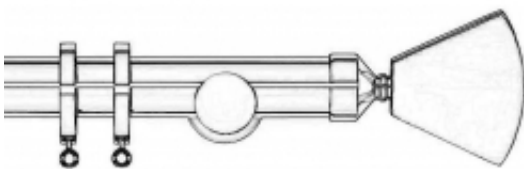

Link do produktu: <https://www.ekskluzynydesign.com/karnisz-mosiezny-erato-p-199.html>

ERATO 35 - mosiądz satynowy matowy

Dostępność	Na zamówienie
Czas wysyłki	10 dni
Numer katalogowy	35M038-36
Producent	Scaglioni

Opis produktu

Klasyczny karnisz pojedynczy ERATO, włoskiego producenta Scaglioni, o średnicy 35mm, jest karniszem z eleganckimi końcówkami.

Karnisz ERATO jest wykonany z czystego mosiądzu w kolorze "mosiądz satynowy matowy". Karnisz ten jest dostępny także w dodatkowych, standardowych kolorach:

- matowy nikiel
- polerowany mosiądz
- mosiądz satynowy
- szczotkowany brąz

W skład zestawu kompletnego karnisza wchodzi:

- końcówki ozdobne - 2 sztuki
- wsporniki ścienne pojedyncze
- rura karnisza, wykonana z mosiądzu
- kółka z wkładką plastikową w ilości 10 sztuk na każdy metr karnisza
- standardowe wkręty i kołki montażowe

Karnisz o długości do 3 metrów składa się z jednej rury. Karnisz o długościach: 340 cm i 400 cm składa się z 2 rur, ze specjalnym łącznikiem. Łączenie wypada na wysokości środkowego wspornika i w praktyce jest mało widoczne.