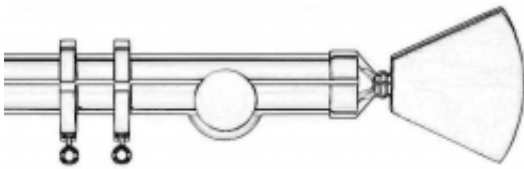

Link do produktu: <https://www.ekskluzynydesign.com/karnisz-mosiezny-erato-p-201.html>

ERATO 35 - szczotkowany brąz

Dostępność	Na zamówienie
Czas wysyłki	10 dni
Numer katalogowy	35M038-39
Producent	Scaglioni

Opis produktu

Klasyczny karnisz pojedynczy ERATO, włoskiego producenta Scaglioni, o średnicy 35mm, jest karniszem z eleganckimi końcówkami.

Karnisz ERATO jest wykonany z czystego mosiądzu w kolorze "szczotkowany brąz". Karnisz ten jest dostępny także w dodatkowych, standardowych kolorach:

- matowy nikiel
- polerowany mosiądz
- mosiądz satynowy
- mosiądz satynowy matowy

W skład zestawu kompletnego karnusza wchodzi:

- końcówki ozdobne - 2 sztuki
- wsporniki ścienne pojedyncze
- rura karnusza, wykonana z mosiądzu
- kółka z wkładką plastikową w ilości 10 sztuk na każdy metr karnusza
- standardowe wkręty i kołki montażowe

Karnisz o długości do 3 metrów składa się z jednej rury. Karnisz o długościach: 340 cm i 400 cm składa się z 2 rur, ze specjalnym łącznikiem. Łączenie wypada na wysokości środkowego wspornika i w praktyce jest mało widoczne.