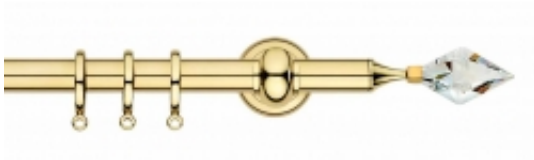

Link do produktu: <https://www.ekskluzynydesign.com/karnisz-mosiezny-eris-p-531.html>

ERIS 20 - polerowany mosiądz

Dostępność	Na zamówienie
Czas wysyłki	10 dni
Numer katalogowy	20M037-01
Producent	Scaglioni

Opis produktu

Karnisz pojedynczy ERIS, włoskiego producenta Scaglioni, o średnicy 20mm, jest eleganckim karniszem z kryształowymi końcówkami.

Karnisz ERIS jest wykonany z czystego mosiądzu w kolorze "polerowany mosiądz".

W skład zestawu kompletnego karnisza wchodzi:

- końcówki ozdobne - 2 sztuki
- wsporniki ścienne pojedyncze
- rura karnisza, wykonana z mosiądzu
- kółka z wkładką plastikową w ilości 10 sztuk na każdy metr karnisza
- standardowe wkręty i kołki montażowe

Dłuższe wsporniki możliwe na specjalne zamówienie.

Kółka posiadają nylonową wkładkę, zapobiegającą rysowaniu karnisza i wyciszającą odgłos przesuwania zasłon.

Karnisz jest dostępny w następujących, standardowych długościach: 120, 140, 160, 180, 200, 220, 250, 300, 340, 400 cm