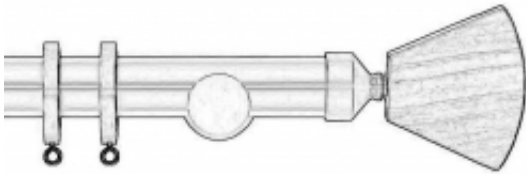

Link do produktu: <https://www.ekskluzynydesign.com/karnisz-mosiezny-febe-p-203.html>

FEBE 35 - mosiądz polerowany

Dostępność	Na zamówienie
Czas wysyłki	10 dni
Numer katalogowy	35M039-01
Producent	Scaglioni

Opis produktu

Klasyczny karnisz pojedynczy FEBE, włoskiego producenta Scaglioni, o średnicy 35mm, jest karniszem z drewnianymi końcówkami (w 4 odmianach drewna do wyboru).

Karnisz FEBE jest wykonany z czystego mosiądzu w kolorze "polerowany mosiądz". Karnisz ten jest dostępny także w dodatkowych, standardowych kolorach:

- matowy nikiel
- mosiądz satynowy
- mosiądz satynowy matowy
- szczotkowany brąz

W skład zestawu kompletnego karnisza wchodzi:

- końcówki ozdobne - 2 sztuki
- wsporniki ścienne pojedyncze
- rura karnisza, wykonana z mosiądzu
- kółka z wkładką plastikową w ilości 10 sztuk na każdy metr karnisza
- standardowe wkręty i kołki montażowe

Karnisz o długości do 3 metrów składa się z jednej rury. Karnisz o długościach: 340 cm i 400 cm składa się z 2 rur, ze specjalnym łącznikiem. Łączenie wypada na wysokości środkowego wspornika i w praktyce jest mało widoczne.