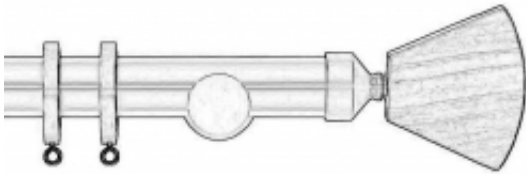

Link do produktu: <https://www.ekskluzynydesign.com/karnisz-mosiezny-febe-p-205.html>

FEBE 35 - mosiądz satynowy

Dostępność	Na zamówienie
Czas wysyłki	10 dni
Numer katalogowy	35M039-37
Producent	Scaglioni

Opis produktu

Klasyczny karnisz pojedynczy FEBE, włoskiego producenta Scaglioni, o średnicy 35mm, jest karniszem z drewnianymi końcówkami (w 4 odmianach drewna do wyboru).

Karnisz FEBE jest wykonany z czystego mosiądzu w kolorze "mosiądz satynowy". Karnisz ten jest dostępny także w dodatkowych, standardowych kolorach:

- matowy nikiel
- polerowany mosiądz
- mosiądz satynowy matowy
- szczotkowany brąz

W skład zestawu kompletnego karnisza wchodzi:

- końcówki ozdobne - 2 sztuki
- wsporniki ścienne pojedyncze
- rura karnisza, wykonana z mosiądzu
- kółka z wkładką plastikową w ilości 10 sztuk na każdy metr karnisza
- standardowe wkręty i kołki montażowe

Karnisz o długości do 3 metrów składa się z jednej rury. Karnisz o długościach: 340 cm i 400 cm składa się z 2 rur, ze specjalnym łącznikiem. Łączenie wypada na wysokości środkowego wspornika i w praktyce jest mało widoczne.