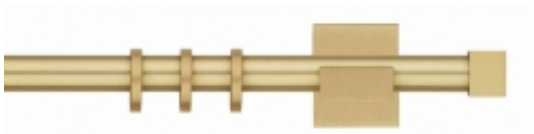

Link do produktu: <https://www.ekskluzywnydesign.com/karnisz-mosiezny-ganimede-p-627.html>

GANIMEDE 20 - mosiądz satynowy matowy

Dostępność	Na zamówienie
Czas wysyłki	10 dni
Numer katalogowy	20M052-36
Producent	Scaglioni

Opis produktu

Karnisz pojedynczy GANIMEDE, włoskiego producenta Scaglioni, o kwadratowym przekroju w wymiarach 20 x 20mm. Karnisz GANIMEDE jest wykonany z czystego mosiądzu w kolorze "mosiądz satynowy matowy". Karnisz ten jest dostępny także w dodatkowych, standardowych kolorach:

- polerowany mosiądz
- szczotkowany brąz

W skład zestawu kompletnego karnisza wchodzi:

- końcówki ozdobne - 2 sztuki
- wsporniki ściennie pojedyncze
- rura karnisza, wykonana z mosiądzu
- kółka z wkładką plastikową w ilości 10 sztuk na każdy metr karnisza
- standardowe wkręty i kołki montażowe

Dłuższe wsporniki możliwe na specjalne zamówienie.

Kółka posiadają nylonową wkładkę, zapobiegającą rysowaniu karnisza i wyciszającą odgłos przesuwania zasłon.

Karnisz jest dostępny w następujących, standardowych długościach: 120, 140, 160, 180, 200, 220, 250, 300, 340, 400 cm. Karnisz o długości do 3 metrów składa się z jednej rury. Karnisz o długościach: 340 cm i 400 cm składa się z 2 rur, ze specjalnym łącznikiem. Łączenie wypada na wysokości środkowego wspornika i w praktyce jest mało widoczne.