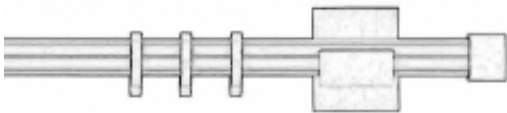

## GANIMEDE 20 - szczotkowany brąz

Dostępność	<b>Na zamówienie</b>
Czas wysyłki	<b>10 dni</b>
Numer katalogowy	<b>20M052-39</b>
Producent	<b>Scaglioni</b>

### Opis produktu

Karnisz pojedynczy GANIMEDE, włoskiego producenta Scaglioni, o kwadratowym przekroju w wymiarach 20 x 20mm. Karnisz GANIMEDE jest wykonany z czystego mosiądzu w kolorze "szczotkowany brąz". Karnisz ten jest dostępny także w dodatkowych, standardowych kolorach:

- polerowany mosiądz
- mosiądz satynowy matowy

W skład zestawu kompletnego karnisza wchodzi:

- końcówki ozdobne - 2 sztuki
- wsporniki ścienne pojedyncze
- rura karnisza, wykonana z mosiądzu
- kółka z wkładką plastikową w ilości 10 sztuk na każdy metr karnisza
- standardowe wkręty i kołki montażowe

Dłuższe wsporniki możliwe na specjalne zamówienie.

Kółka posiadają nylonową wkładkę, zapobiegającą rysowaniu karnisza i wyciszającą odgłos przesuwania zasłon.

Karnisz jest dostępny w następujących, standardowych długościach: 120, 140, 160, 180, 200, 220, 250, 300, 340, 400 cm. Karnisz o długości do 3 metrów składa się z jednej rury. Karnisz o długościach: 340 cm i 400 cm składa się z 2 rur, ze specjalnym łącznikiem. Łączenie wypada na wysokości środkowego wspornika i w praktyce jest mało widoczne.