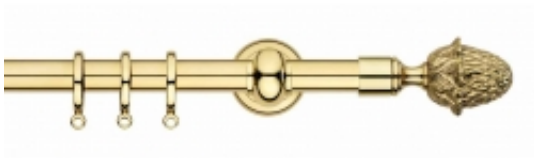

Link do produktu: <https://www.ekskluzywnydesign.com/karnisz-mosiezny-giano-p-532.html>

GIANO 20 - polerowany mosiądz

Dostępność	Na zamówienie
Czas wysyłki	10 dni
Numer katalogowy	20M031-01
Producent	Scaglioni

Opis produktu

Karnisz pojedynczy GIANO, włoskiego producenta Scaglioni, o średnicy 20mm, jest eleganckim karniszem z końcówkami w kształcie szyszki.

Karnisz GIANO jest wykonany z czystego mosiądzu w kolorze "polerowany mosiądz".

W skład zestawu kompletnego karnisza wchodzi:

- końcówki ozdobne - 2 sztuki
- wsporniki ścienne pojedyncze
- rura karnisza, wykonana z mosiądzu
- kółka z wkładką plastikową w ilości 10 sztuk na każdy metr karnisza
- standardowe wkręty i kołki montażowe

Dłuższe wsporniki możliwe na specjalne zamówienie.

Kółka posiadają nylonową wkładkę, zapobiegającą rysowaniu karnisza i wyciszającą odgłos przesuwania zasłon.

Karnisz jest dostępny w następujących, standardowych długościach: 120, 140, 160, 180, 200, 220, 250, 300, 340, 400 cm