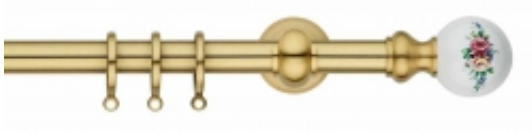

Link do produktu: <https://www.ekskluzynydesign.com/karnisz-mosiezny-ida-p-426.html>

## IDA 20 - mosiądz satynowy

Dostępność	<b>Na zamówienie</b>
Czas wysyłki	<b>10 dni</b>
Numer katalogowy	<b>20M021-37</b>
Producent	<b>Scaglioni</b>

### Opis produktu

Karnisz pojedynczy IDA, włoskiego producenta Scaglioni, o średnicy 20mm, jest eleganckim karniszem z kulistymi końcówkami ze wzorem.

Karnisz IDA jest wykonany z czystego mosiądzu w kolorze "mosiądz satynowy". Karnisz ten jest dostępny także w dodatkowych, standardowych kolorach:

- polerowany mosiądz
- mosiądz satynowy matowy
- czarny nikiel
- czarny nikiel matowy
- matowy nikiel
- chrom
- antyczny brąz
- szczotkowany brąz

W skład zestawu kompletnego karnisza wchodzi:

- końcówki ozdobne - 2 sztuki
- wsporniki ścienne pojedyncze
- rura karnisza, wykonana z mosiądzu
- kółka z wkładką plastikową w ilości 10 sztuk na każdy metr karnisza
- standardowe wkręty i kołki montażowe