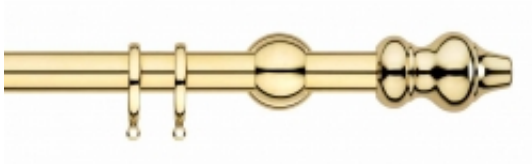

Link do produktu: <https://www.ekskluzywnydesign.com/karnisz-mosiezny-lira-p-327.html>

LIRA 25 - polerowany mosiądz

Dostępność	Na zamówienie
Czas wysyłki	10 dni
Numer katalogowy	25M049-01
Producent	Scaglioni

Opis produktu

Klasyczny karnisz pojedynczy LIRA, włoskiego producenta Scaglioni, o średnicy 25mm, jest karniszem z eleganckimi końcówkami.

Karnisz LIRA jest wykonany z czystego mosiądzu w kolorze "polerowany mosiądz". Karnisz ten jest dostępny także w dodatkowych, standardowych kolorach:

- mosiądz satynowy matowy
- szczotkowany brąz

W skład zestawu kompletnego karnisza wchodzi:

- końcówki ozdobne - 2 sztuki
- wsporniki ścienne pojedyncze
- rura karnisza, wykonana z mosiądzu
- kółka z wkładką plastikową w ilości 10 sztuk na każdy metr karnisza
- standardowe wkręty i kołki montażowe

Dłuższe wsporniki możliwe na specjalne zamówienie.

Kółka posiadają nylonową wkładkę, zapobiegającą rysowaniu karnisza i wyciszającą odgłos przesuwania zasłon.

Karnisz jest dostępny w następujących, standardowych długościach: 120, 140, 160, 180, 200, 220, 250, 300, 340, 400 cm