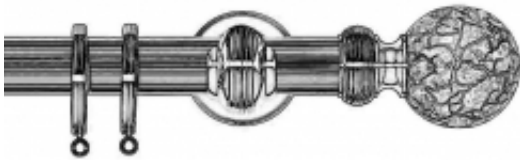

LUNA 35 - mosiądz satynowy matowy

Dostępność	Na zamówienie
Czas wysyłki	10 dni
Numer katalogowy	36M017-36
Producent	Scaglioni

Opis produktu

Klasyczny karnisz pojedynczy LUNA, włoskiego producenta Scaglioni, o średnicy 35mm, jest eleganckim karniszem z kulistymi końcówkami.

Karnisz LUNA jest wykonany z czystego mosiądzu w kolorze "mosiądz satynowy matowy". Karnisz ten jest dostępny także w dodatkowych, standardowych kolorach:

- polerowany mosiądz
- szczotkowany brąz
- czarny nikiel

W skład zestawu kompletnego karnisza wchodzi:

- końcówki ozdobne - 2 sztuki
- wsporniki ścienne pojedyncze
- rura karnisza, wykonana z mosiądzu
- kółka z wkładką plastikową w ilości 10 sztuk na każdy metr karnisza
- standardowe wkręty i kołki montażowe

Karnisz o długości do 3 metrów składa się z jednej rury. Karnisz o długościach: 340 cm i 400 cm składa się z 2 rur, ze specjalnym łącznikiem. Łączenie wypada na wysokości środkowego wspornika i w praktyce jest mało widoczne.