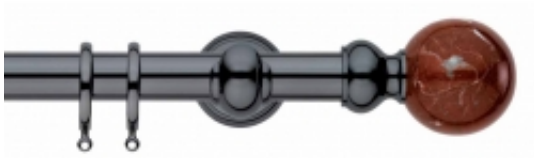

## OFELIA 30 PODWÓJNY - czarny nikiel

Dostępność	<b>Na zamówienie</b>
Czas wysyłki	<b>10 dni</b>
Numer katalogowy	<b>30M019-02d</b>
Producent	<b>Scaglioni</b>

### Opis produktu

Klasyczny karnisz podwójny OFELIA, włoskiego producenta Scaglioni, o średnicy 30mm, jest eleganckim karniszem z kulistymi końcówkami.

Karnisz OFELIA jest wykonany z czystego mosiądzu w kolorze "czarny nikiel". Karnisz ten jest dostępny także w dodatkowych, standardowych kolorach:

- polerowany mosiądz
- matowy nikiel
- mosiądz satynowy
- mosiądz satynowy matowy
- szczotkowany brąz

W skład zestawu kompletnego karnisza wchodzi:

- końcówki ozdobne - 2 sztuki
- zaślepki - 2 sztuki
- wsporniki ścienne podwójne
- dwie rury karnisza, wykonane z mosiądzu
- kółka z wkładką plastikową w ilości 10 sztuk na każdy metr karnisza
- standardowe wkręty i kołki montażowe

Dłuższe wsporniki możliwe na specjalne zamówienie.

Kółka posiadają nylonową wkładkę, zapobiegającą rysowaniu karnisza i wyciszającą odgłos przesuwania zasłon.

Karnisz jest dostępny w następujących, standardowych długościach: 120, 140, 160, 180, 200, 220, 250, 300, 340, 400 cm. Każdy z karniszy (każdy tor) o długości do 3 metrów składa się z jednej rury. Karnisz o długościach: 340 cm i 400 cm składa się z 2 rur, ze specjalnym łącznikiem (każdy tor). Łączenie wypada na wysokości środkowego wspornika i w praktyce jest mało