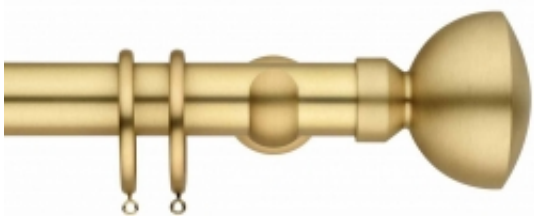

Link do produktu: <https://www.ekskluzynydesign.com/karnisz-mosiezny-saturno-podwojny-p-998.html>

SATURNO 50 PODWÓJNY - mosiądz satynowy matowy

Dostępność	Na zamówienie
Czas wysyłki	10 dni
Numer katalogowy	50M003-36d
Producent	Scaglioni

Opis produktu

Klasyczny karnisz podwójny SATURNO, włoskiego producenta Scaglioni, o średnicy 50mm, jest luksusowym karniszem z eleganckimi końcówkami.

Karnisz SATURNO jest wykonany z czystego mosiądzu w kolorze "mosiądz satynowy matowy". Karnisz ten jest dostępny także w dodatkowych, standardowych kolorach:

- polerowany mosiądz
- szczotkowany brąz

W skład zestawu kompletnego karnisza wchodzi:

- końcówki ozdobne - 2 sztuki
- zaślepki - 2 sztuki
- wsporniki ścienne podwójne
- dwie rury karnisza, wykonane z mosiądzu
- kółka z wkładką plastikową w ilości 10 sztuk na każdy metr karnisza
- standardowe wkręty i kołki montażowe

Dłuższe wsporniki możliwe na specjalne zamówienie.

Kółka posiadają nylonową wkładkę, zapobiegającą rysowaniu karnisza i wyciszającą odgłos przesuwania zasłon.

Karnisz jest dostępny w następujących, standardowych długościach: 120, 140, 160, 180, 200, 220, 250, 300, 340, 400 cm. Każdy z karniszy (każdy tor) o długości do 3 metrów składa się z jednej rury. Karnisz o długościach: 340 cm i 400 cm składa się z 2 rur, ze specjalnym łącznikiem (każdy tor). Łączenie wypada na wysokości środkowego wspornika i w praktyce jest mało widoczne.