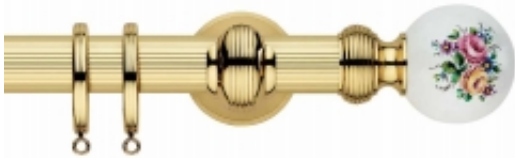

Link do produktu: <https://www.ekskluzynydesign.com/karnisz-mosiezny-tebe-p-52.html>

TEBE 35 polerowany mosiądz

Dostępność	Na zamówienie
Czas wysyłki	10 dni
Numer katalogowy	36M021-01
Producent	Scaglioni

Opis produktu

Klasyczny karnisz pojedynczy TEBE, włoskiego producenta Scaglioni, o średnicy 35mm, jest eleganckim karniszem z kulistymi końcówkami ze wzorem.

Karnisz TEBE jest wykonany z czystego mosiądzu w kolorze "polerowany mosiądz". Karnisz ten jest dostępny także w dodatkowych, standardowych kolorach:

- czarny nikiel
- mosiądz satynowy matowy
- szczotkowany brąz

W skład zestawu kompletnego karnisza wchodzi:

- końcówki ozdobne - 2 sztuki
- wsporniki ścienne pojedyncze
- rura karnisza, wykonana z mosiądzu
- kółka z wkładką plastikową w ilości 10 sztuk na każdy metr karnisza
- standardowe wkręty i kołki montażowe

Dłuższe wsporniki możliwe na specjalne zamówienie.

Kółka posiadają nylonową wkładkę, zapobiegającą rysowaniu karnisza i wyciszającą odgłos przesuwania zasłon.

Karnisz jest dostępny w następujących, standardowych długościach: 120, 140, 160, 180, 200, 220, 250, 300, 340, 400 cm