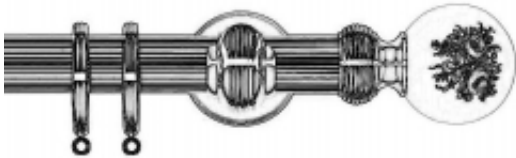

## TEBE 35 - mosiądz satynowy matowy

Dostępność	<b>Na zamówienie</b>
Czas wysyłki	<b>10 dni</b>
Numer katalogowy	<b>36M021-36</b>
Producent	<b>Scaglioni</b>

### Opis produktu

Klasyczny karnisz pojedynczy TEBE, włoskiego producenta Scaglioni, o średnicy 35mm, jest eleganckim karniszem z kulistymi końcówkami ze wzorem.

Karnisz TEBE jest wykonany z czystego mosiądzu w kolorze "mosiądz satynowy matowy". Karnisz ten jest dostępny także w dodatkowych, standardowych kolorach:

- polerowany mosiądz
- czarny nikiel
- szczotkowany brąz

W skład zestawu kompletnego karnisza wchodzi:

- końcówki ozdobne - 2 sztuki
- wsporniki ścienne pojedyncze
- rura karnisza, wykonana z mosiądzu
- kółka z wkładką plastikową w ilości 10 sztuk na każdy metr karnisza
- standardowe wkręty i kołki montażowe