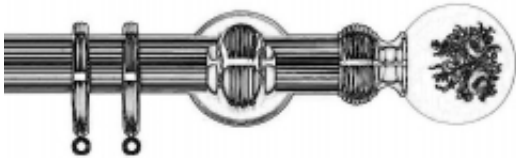

## TEBE 35 - szczotkowany brąz

Dostępność	<b>Na zamówienie</b>
Czas wysyłki	<b>10 dni</b>
Numer katalogowy	<b>36M021-39</b>
Producent	<b>Scaglioni</b>

### Opis produktu

Klasyczny karnisz pojedynczy TEBE, włoskiego producenta Scaglioni, o średnicy 35mm, jest eleganckim karniszem z kulistymi końcówkami ze wzorem.

Karnisz TEBE jest wykonany z czystego mosiądzu w kolorze "szczotkowany brąz". Karnisz ten jest dostępny także w dodatkowych, standardowych kolorach:

- polerowany mosiądz
- czarny nikiel
- mosiądz satynowy matowy

W skład zestawu kompletnego karnisza wchodzi:

- końcówki ozdobne - 2 sztuki
- wsporniki ściennie pojedyncze
- rura karnisza, wykonana z mosiądzu
- kółka z wkładką plastikową w ilości 10 sztuk na każdy metr karnisza
- standardowe wkręty i kołki montażowe