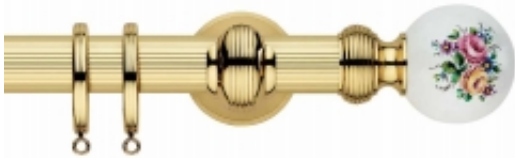

Link do produktu: <https://www.ekskluzynydesign.com/karnisz-mosiezny-tebe-podwojny-p-1005.html>

TEBE 35 PODWÓJNY - polerowany mosiądz

Dostępność	Na zamówienie
Czas wysyłki	10 dni
Numer katalogowy	36M021-01d
Producent	Scaglioni

Opis produktu

Klasyczny karnisz podwójny TEBE, włoskiego producenta Scaglioni, o średnicy 35mm, jest luksusowym karniszem z kulistymi końcówkami ze wzorem.

Karnisz TEBE jest wykonany z czystego mosiądzu w kolorze "polerowany mosiądz". Karnisz ten jest dostępny także w dodatkowych, standardowych kolorach:

- czarny nikiel
- mosiądz satynowy matowy
- szczotkowany brąz

W skład zestawu kompletnego karnisza wchodzi:

- końcówki ozdobne - 2 sztuki
- zaślepki - 2 sztuki
- wsporniki ścienne podwójne
- dwie rury karnisza, wykonane z mosiądzu
- kółka z wkładką plastikową w ilości 10 sztuk na każdy metr karnisza
- standardowe wkręty i kołki montażowe

Dłuższe wsporniki możliwe na specjalne zamówienie.

Kółka posiadają nylonową wkładkę, zapobiegającą rysowaniu karnisza i wyciszającą odgłos przesuwania zasłon.

Karnisz jest dostępny w następujących, standardowych długościach: 120, 140, 160, 180, 200, 220, 250, 300, 340, 400 cm. Każdy z karniszy (każdy tor) o długości do 3 metrów składa się z jednej rury. Karnisz o długościach: 340 cm i 400 cm składa się z 2 rur, ze specjalnym łącznikiem (każdy tor). Łączenie wypada na wysokości środkowego wspornika i w praktyce jest mało widoczne.