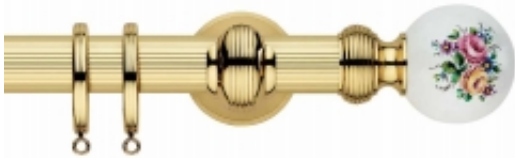

Link do produktu: <https://www.ekskluzywnydesign.com/karnisz-mosiezny-tebe-podwojny-p-1005.html>

TEBE 35 PODWÓJNY - polerowany mosiądz

Dostępność	Na zamówienie
Czas wysyłki	10 dni
Numer katalogowy	36M021-01d
Producent	Scaglioni

Opis produktu

Klasyczny karnisz podwójny TEBE, włoskiego producenta Scaglioni, o średnicy 35mm, jest luksusowym karniszem z kulistymi końcówkami ze wzorem.

Karnisz TEBE jest wykonany z czystego mosiądzu w kolorze "polerowany mosiądz". Karnisz ten jest dostępny także w dodatkowych, standardowych kolorach:

- czarny nikiel
- mosiądz satynowy matowy
- szczotkowany brąz

W skład zestawu kompletnego karnisza wchodzi:

- końcówki ozdobne - 2 sztuki
- zaślepki - 2 sztuki
- wsporniki ścienne podwójne
- dwie rury karnisza, wykonane z mosiądzu
- kółka z wkładką plastikową w ilości 10 sztuk na każdy metr karnisza
- standardowe wkręty i kołki montażowe

Dłuższe wsporniki możliwe na specjalne zamówienie.

Kółka posiadają nylonową wkładkę, zapobiegającą rysowaniu karnisza i wyciszającą odgłos przesuwania zasłon.

Karnisz jest dostępny w następujących, standardowych długościach: 120, 140, 160, 180, 200, 220, 250, 300, 340, 400 cm. Każdy z karniszy (każdy tor) o długości do 3 metrów składa się z jednej rury. Karnisz o długościach: 340 cm i 400 cm składa się z 2 rur, ze specjalnym łącznikiem (każdy tor). Łączenie wypada na wysokości środkowego wspornika i w praktyce jest mało widoczne.