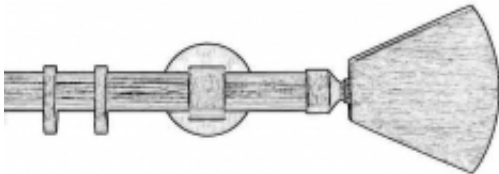

Link do produktu: <https://www.ekskluzywnydesign.com/karnisz-mosiezny-terra-p-595.html>

TERRA 20 - chrom

Dostępność	Na zamówienie
Czas wysyłki	10 dni
Numer katalogowy	20M038-20
Producent	Scaglioni

Opis produktu

Karnisz pojedynczy TERRA, włoskiego producenta Scaglioni, o średnicy 20mm, jest karniszem z eleganckimi końcówkami. Karnisz TERRA jest wykonany z czystego mosiądzu w kolorze "chrom". Karnisz ten jest dostępny także w dodatkowych, standardowych kolorach:

- polerowany mosiądz
- matowy nikiel
- mosiądz satynowy matowy
- szczotkowany brąz

W skład zestawu kompletnego karnisza wchodzi:

- końcówki ozdobne - 2 sztuki
- wsporniki ściennie pojedyncze
- rura karnisza, wykonana z mosiądzu
- kółka z wkładką plastikową w ilości 10 sztuk na każdy metr karnisza
- standardowe wkręty i kołki montażowe