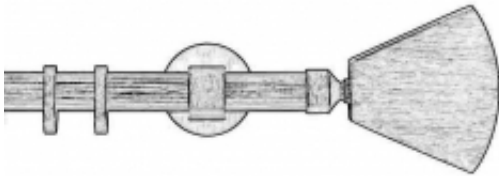

Link do produktu: <https://www.ekskluzywnydesign.com/karnisz-mosiezny-terra-p-597.html>

TERRA 20 - mosiądz satynowy matowy

Dostępność	Na zamówienie
Czas wysyłki	10 dni
Numer katalogowy	20M038-36
Producent	Scaglioni

Opis produktu

Karnisz pojedynczy TERRA, włoskiego producenta Scaglioni, o średnicy 20mm, jest karniszem z eleganckimi końcówkami. Karnisz TERRA jest wykonany z czystego mosiądzu w kolorze "mosiądz satynowy matowy". Karnisz ten jest dostępny także w dodatkowych, standardowych kolorach:

- polerowany mosiądz
- chrom
- matowy nikiel
- szczotkowany brąz

W skład zestawu kompletnego karnisza wchodzi:

- końcówki ozdobne - 2 sztuki
- wsporniki ściennie pojedyncze
- rura karnisza, wykonana z mosiądzu
- kółka z wkładką plastikową w ilości 10 sztuk na każdy metr karnisza
- standardowe wkręty i kołki montażowe