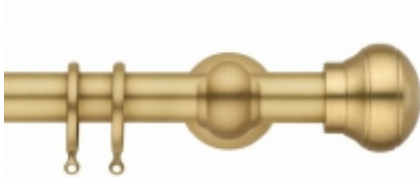

## URANO 30 PODWÓJNY - mosiądz satynowy matowy

Dostępność	<b>Na zamówienie</b>
Czas wysyłki	<b>10 dni</b>
Numer katalogowy	<b>30M047-36d</b>
Producent	<b>Scaglioni</b>

### Opis produktu

Klasyczny karnisz podwójny URANO, włoskiego producenta Scaglioni, o średnicy 30mm, jest eleganckim karniszem z zaokrąglonymi końcówkami.

Karnisz URANO jest wykonany z czystego mosiądzu w kolorze "mosiądz satynowy matowy". Karnisz ten jest dostępny także w dodatkowych, standardowych kolorach:

- polerowany mosiądz
- matowy nikiel
- czarny nikiel
- mosiądz satynowy
- szczotkowany brąz

W skład zestawu kompletnego karnisza wchodzi:

- końcówki ozdobne - 2 sztuki
- zaślepki - 2 sztuki
- wsporniki ścienne podwójne
- dwie rury karnisza, wykonane z mosiądzu
- kółka z wkładką plastikową w ilości 10 sztuk na każdy metr karnisza
- standardowe wkręty i kołki montażowe

Dłuższe wsporniki możliwe na specjalne zamówienie.

Kółka posiadają nylonową wkładkę, zapobiegającą rysowaniu karnisza i wyciszającą odgłos przesuwania zasłon.

Karnisz jest dostępny w następujących, standardowych długościach: 120, 140, 160, 180, 200, 220, 250, 300, 340, 400 cm. Każdy z karniszy (każdy tor) o długości do 3 metrów składa się z jednej rury. Karnisz o długościach: 340 cm i 400 cm składa się z 2 rur, ze specjalnym łącznikiem (każdy tor). Łączenie wypada na wysokości środkowego wspornika i w praktyce jest mało