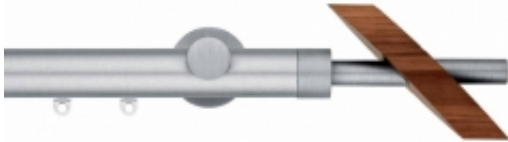

## CARME 30 - aluminium satynowe matowe

Dostępność	<b>Na zamówienie</b>
Czas wysyłki	<b>10 dni</b>
Numer katalogowy	<b>30A141-73</b>
Producent	<b>Scaglioni</b>

### Opis produktu

Klasyczny karnisz pojedynczy CARME 30, włoskiego producenta Scaglioni, o średnicy 30mm, jest luksusowym, aluminiowym karniszem szynowym, z drewnianymi końcówkami (w 4 kolorach do wyboru). Karnisz CARME posiada okrągły profil o średnicy 30mm i jest dostępny w następujących kolorach:

- aluminium satynowe
- aluminium satynowe matowe
- aluminium polerowane

W skład zestawu kompletnego karnisza wchodzi:

- końcówki ozdobne - 2 sztuki
- wsporniki ściennie pojedyncze
- okrągły profil aluminiowy
- plastikowy ślizg z oczkiem w ilości 10 sztuk na każdy metr karnisza
- standardowe wkręty i kołki montażowe

Dłuższe wsporniki możliwe są na specjalne zamówienie.

Profil umożliwia przesuwanie zasłony po całej długości szyny karnisza (niezależnie od umocowania wsporników). Karnisz jest dostępny w następujących, standardowych długościach: 120, 140, 160, 180, 200, 220, 250, 300, 340, 400 cm. Karnisz o długości do 3 metrów składa się z jednej rury. Karnisz o długościach: 340 cm i 400 cm składa się z 2 rur, ze specjalnym łącznikiem. Łączenie wypada na wysokości środkowego wspornika i w praktyce jest mało widoczne.