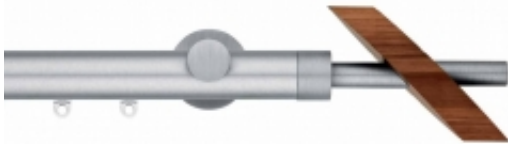

Link do produktu: <https://www.ekskluzywnydesign.com/karnisz-szynowy-aluminiowy-car-me-p-701.html>

CARME 30 - aluminium satynowe matowe

Dostępność	Na zamówienie
Czas wysyłki	10 dni
Numer katalogowy	30A141-73
Producent	Scaglioni

Opis produktu

Klasyczny karnisz pojedynczy CARME 30, włoskiego producenta Scaglioni, o średnicy 30mm, jest luksusowym, aluminiowym karniszem szynowym, z drewnianymi końcówkami (w 4 kolorach do wyboru). Karnisz CARME posiada okrągły profil o średnicy 30mm i jest dostępny w następujących kolorach:

- aluminium satynowe
- aluminium satynowe matowe
- aluminium polerowane

W skład zestawu kompletnego karnisza wchodzi:

- końcówki ozdobne - 2 sztuki
- wsporniki ścienne pojedyncze
- okrągły profil aluminiowy
- plastikowy ślizg z oczkiem w ilości 10 sztuk na każdy metr karnisza
- standardowe wkręty i kołki montażowe

długość karnisza	ilość wsporników	ilość kótek
120	2	12
140	2	14
160	2	16
180	2	18
200	2	20
220	2	22
250	3	26
300	3	30
340	3	34
400	3	40

Długość końcówki: 125mm

Długość wspornika: 70mm (od środka profilu do ściany)

Dłuższe wsporniki możliwe są na specjalne zamówienie.

Profil umożliwia przesuwanie zasłony po całej długości szyny karnisza (niezależnie od umocowania wsporników). Karnisz jest dostępny w następujących, standardowych długościach: 120, 140, 160, 180, 200, 220, 250, 300, 340, 400 cm. Karnisz o długości do 3 metrów składa się z jednej rury. Karnisz o długościach: 340 cm i 400 cm składa się z 2 rur, ze specjalnym łącznikiem. Łączenie wypada na wysokości środkowego wspornika i w praktyce jest mało widoczne.

Uwagi:

Podane długości dotyczą samej szyny karnisza - rzeczywista długość karnisza będzie powiększona o długość dwóch końcówek.