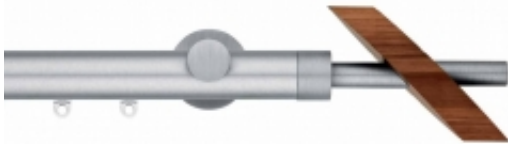

Link do produktu: <https://www.ekskluzywnydesign.com/karnisz-szynowy-aluminiowy-car-me-p-701.html>

CARME 30 - aluminium satynowe matowe

Dostępność	Na zamówienie
Czas wysyłki	10 dni
Numer katalogowy	30A141-73
Producent	Scaglioni

Opis produktu

Klasyczny karnisz pojedynczy CARME 30, włoskiego producenta Scaglioni, o średnicy 30mm, jest luksusowym, aluminiowym karniszem szynowym, z drewnianymi końcówkami (w 4 kolorach do wyboru). Karnisz CARME posiada okrągły profil o średnicy 30mm i jest dostępny w następujących kolorach:

- aluminium satynowe
- aluminium satynowe matowe
- aluminium polerowane

W skład zestawu kompletnego karnisza wchodzi:

- końcówki ozdobne - 2 sztuki
- wsporniki ścienne pojedyncze
- okrągły profil aluminiowy
- plastikowy ślizg z oczkiem w ilości 10 sztuk na każdy metr karnisza
- standardowe wkręty i kołki montażowe

Dłuższe wsporniki możliwe są na specjalne zamówienie.

Profil umożliwia przesuwanie zasłony po całej długości szyny karnisza (niezależnie od umocowania wsporników). Karnisz jest dostępny w następujących, standardowych długościach: 120, 140, 160, 180, 200, 220, 250, 300, 340, 400 cm. Karnisz o długości do 3 metrów składa się z jednej rury. Karnisz o długościach: 340 cm i 400 cm składa się z 2 rur, ze specjalnym łącznikiem. Łączenie wypada na wysokości środkowego wspornika i w praktyce jest mało widoczne.