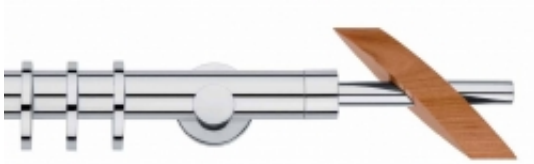

Link do produktu: <https://www.ekskluzywnydesign.com/karnisz-szynowy-aluminiowy-cetus-p-691.html>

## CETUS 30 - aluminium satynowe matowe

Dostępność	<b>Na zamówienie</b>
Czas wysyłki	<b>10 dni</b>
Numer katalogowy	<b>30A041-73</b>
Producent	<b>Scaglioni</b>

### Opis produktu

Klasyczny karnisz pojedynczy CETUS 30, włoskiego producenta Scaglioni, o średnicy 30mm, jest luksusowym, aluminiowym karniszem szynowym, z drewnianymi końcówkami (w 4 kolorach do wyboru). Karnisz CETUS posiada okrągły profil o średnicy 30mm i jest dostępny w następujących kolorach:

Dłuższe wsporniki możliwe są na specjalne zamówienie.

Profil umożliwia przesuwanie zasłony po całej długości szyny karnisza (niezależnie od umocowania wsporników). Karnisz jest dostępny w następujących, standardowych długościach: 120, 140, 160, 180, 200, 220, 250, 300, 340, 400 cm. Karnisz o długości do 3 metrów składa się z jednej rury. Karnisz o długościach: 340 cm i 400 cm składa się z 2 rur, ze specjalnym łącznikiem. Łączenie wypada na wysokości środkowego wspornika i w praktyce jest mało widoczne.