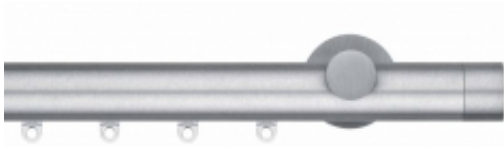

Link do produktu: <https://www.ekskluzywnydesign.com/karnisz-szynowy-aluminiowy-elice-p-695.html>

ELICE 30 - aluminium satynowe matowe

Dostępność	Na zamówienie
Czas wysyłki	10 dni
Numer katalogowy	30A110-73
Producent	Scaglioni

Opis produktu

Klasyczny karnisz pojedynczy ELICE 30, włoskiego producenta Scaglioni, o średnicy 30mm, jest luksusowym, aluminiowym karniszem szynowym. Karnisz ELICE posiada okrągły profil o średnicy 30mm i jest dostępny w następujących kolorach:

- aluminium satynowe
- aluminium satynowe matowe
- aluminium polerowane

W skład zestawu kompletnego karnisza wchodzi:

- końcówki ozdobne - 2 sztuki
- wsporniki ścienne pojedyncze
- okrągły profil aluminiowy
- plastikowy ślizg z oczkiem w ilości 10 sztuk na każdy metr karnisza
- standardowe wkręty i kołki montażowe

Dłuższe wsporniki możliwe są na specjalne zamówienie.

Profil umożliwia przesuwanie zastony po całej długości szyny karnisza (niezależnie od umocowania wsporników). Karnisz jest dostępny w następujących, standardowych długościach: 120, 140, 160, 180, 200, 220, 250, 300, 340, 400 cm. Karnisz o długości do 3 metrów składa się z jednej rury. Karnisz o długościach: 340 cm i 400 cm składa się z 2 rur, ze specjalnym łącznikiem. Łączenie wypada na wysokości środkowego wspornika i w praktyce jest mało widoczne.