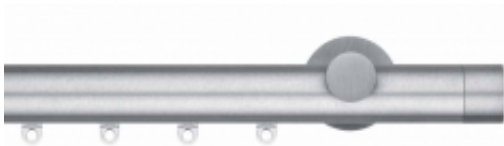

Link do produktu: <https://www.ekskluzywnydesign.com/karnisz-szynowy-aluminiowy-elice-p-696.html>

ELICE 30 - aluminium satynowe

Dostępność	Na zamówienie
Czas wysyłki	10 dni
Numer katalogowy	30A110-72
Producent	Scaglioni

Opis produktu

Klasyczny karnisz pojedynczy ELICE 30, włoskiego producenta Scaglioni, o średnicy 30mm, jest luksusowym, aluminiowym karniszem szynowym. Karnisz ELICE posiada okrągły profil o średnicy 30mm i jest dostępny w następujących kolorach:

- aluminium satynowe
- aluminium satynowe matowe
- aluminium polerowane

W skład zestawu kompletnego karnisza wchodzi:

- końcówki ozdobne - 2 sztuki
- wsporniki ścienne pojedyncze
- okrągły profil aluminiowy
- plastikowy ślizg z oczkiem w ilości 10 sztuk na każdy metr karnisza
- standardowe wkręty i kołki montażowe

Dłuższe wsporniki możliwe są na specjalne zamówienie.

Profil umożliwia przesuwanie zastony po całej długości szyny karnisza (niezależnie od umocowania wsporników). Karnisz jest dostępny w następujących, standardowych długościach: 120, 140, 160, 180, 200, 220, 250, 300, 340, 400 cm. Karnisz o długości do 3 metrów składa się z jednej rury. Karnisz o długościach: 340 cm i 400 cm składa się z 2 rur, ze specjalnym łącznikiem. Łączenie wypada na wysokości środkowego wspornika i w praktyce jest mało widoczne.