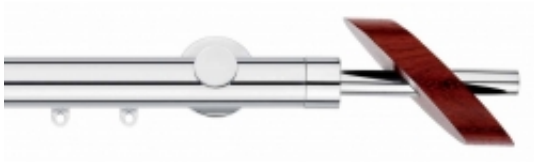

Link do produktu: <https://www.ekskluzywnydesign.com/karnisz-szynowy-aluminiowy-eucelade-p-698.html>

EUCELADE 30 - aluminium polerowane

Dostępność	Na zamówienie
Czas wysyłki	10 dni
Numer katalogowy	30A140-75
Producent	Scaglioni

Opis produktu

Klasyczny karnisz pojedynczy EUCELADE 30, włoskiego producenta Scaglioni, o średnicy 30mm, jest luksusowym, aluminiowym karniszem szynowym, z drewnianymi końcówkami w 4 kolorach do wyboru. Karnisz EUCELADE posiada okrągły profil o średnicy 30mm i jest dostępny w następujących kolorach:

- aluminium satynowe
- aluminium satynowe matowe
- aluminium polerowane

W skład zestawu kompletnego karnisza wchodzi:

- końcówki ozdobne - 2 sztuki
- wsporniki ściennie pojedyncze
- okrągły profil aluminiowy
- plastikowy ślizg z oczkiem w ilości 10 sztuk na każdy metr karnisza
- standardowe wkręty i kołki montażowe

Dłuższe wsporniki możliwe są na specjalne zamówienie.

Profil umożliwia przesuwanie zasłony po całej długości szyny karnisza (niezależnie od umocowania wsporników). Karnisz jest dostępny w następujących, standardowych długościach: 120, 140, 160, 180, 200, 220, 250, 300, 340, 400 cm. Karnisz o długości do 3 metrów składa się z jednej rury. Karnisz o długościach: 340 cm i 400 cm składa się z 2 rur, ze specjalnym łącznikiem. Łączenie wypada na wysokości środkowego wspornika i w praktyce jest mało widoczne.