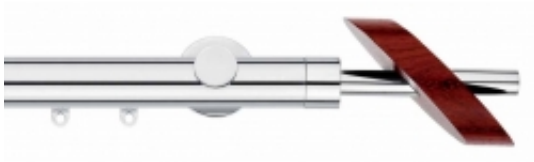

Link do produktu: <https://www.ekskluzywnydesign.com/karnisz-szynowy-aluminiowy-eucelade-p-699.html>

EUCELADE 30 - aluminium satynowe

Dostępność	Na zamówienie
Czas wysyłki	10 dni
Numer katalogowy	30A140-72
Producent	Scaglioni

Opis produktu

Klasyczny karnisz pojedynczy EUCELADE 30, włoskiego producenta Scaglioni, o średnicy 30mm, jest luksusowym, aluminiowym karniszem szynowym, z drewnianymi końcówkami (w 4 kolorach do wyboru). Karnisz EUCELADE posiada okrągły profil o średnicy 30mm i jest dostępny w następujących kolorach:

- aluminium satynowe
- aluminium satynowe matowe
- aluminium polerowane

W skład zestawu kompletnego karnisza wchodzi:

- końcówki ozdobne - 2 sztuki
- wsporniki ścienne pojedyncze
- okrągły profil aluminiowy
- plastikowy ślizg z oczkiem w ilości 10 sztuk na każdy metr karnisza
- standardowe wkręty i kołki montażowe

długość karnisza	ilość wsporników	ilość kótek
120	2	12
140	2	14
160	2	16
180	2	18
200	2	20
220	2	22
250	3	26
300	3	30
340	3	34
400	3	40

Długość końcówki: 125mm

Długość wspornika: 70mm (od środka profilu do ściany)

Dłuższe wsporniki możliwe są na specjalne zamówienie.

Profil umożliwia przesuwanie zasłony po całej długości szyny karnisza (niezależnie od umocowania wsporników). Karnisz jest dostępny w następujących, standardowych długościach: 120, 140, 160, 180, 200, 220, 250, 300, 340, 400 cm. Karnisz o długości do 3 metrów składa się z jednej rury. Karnisz o długościach: 340 cm i 400 cm składa się z 2 rur, ze specjalnym łącznikiem. Łączenie wypada na wysokości środkowego wspornika i w praktyce jest mało widoczne.

Uwagi:

Podane długości dotyczą samej szyny karnisza - rzeczywista długość karnisza będzie powiększona o długość dwóch końcówek.