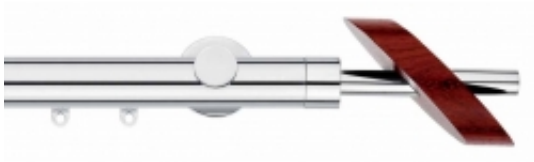

Link do produktu: <https://www.ekskluzywnydesign.com/karnisz-szynowy-aluminiowy-eucelade-p-700.html>

EUCELADE 30 - aluminium satynowe matowe

Dostępność	Na zamówienie
Czas wysyłki	10 dni
Numer katalogowy	30A140-73
Producent	Scaglioni

Opis produktu

Klasyczny karnisz pojedynczy EUCELADE 30, włoskiego producenta Scaglioni, o średnicy 30mm, jest luksusowym, aluminiowym karniszem szynowym, z drewnianymi końcówkami (w 4 kolorach do wyboru). Karnisz EUCELADE posiada okrągły profil o średnicy 30mm i jest dostępny w następujących kolorach:

- aluminium satynowe
- aluminium satynowe matowe
- aluminium polerowane

W skład zestawu kompletnego karnisza wchodzi:

- końcówki ozdobne - 2 sztuki
- wsporniki ścienne pojedyncze
- okrągły profil aluminiowy
- plastikowy ślizg z oczkiem w ilości 10 sztuk na każdy metr karnisza
- standardowe wkręty i kołki montażowe

długość karnisza	ilość wsporników	ilość kótek
120	2	12
140	2	14
160	2	16
180	2	18
200	2	20
220	2	22
250	3	26
300	3	30
340	3	34
400	3	40

Długość końcówki: 125mm

Długość wspornika: 70mm (od środka profilu do ściany)

Dłuższe wsporniki możliwe są na specjalne zamówienie.

Profil umożliwia przesuwanie zasłony po całej długości szyny karnisza (niezależnie od umocowania wsporników). Karnisz jest dostępny w następujących, standardowych długościach: 120, 140, 160, 180, 200, 220, 250, 300, 340, 400 cm. Karnisz o długości do 3 metrów składa się z jednej rury. Karnisz o długościach: 340 cm i 400 cm składa się z 2 rur, ze specjalnym łącznikiem. Łączenie wypada na wysokości środkowego wspornika i w praktyce jest mało widoczne.

Uwagi:

Podane długości dotyczą samej szyny karnisza - rzeczywista długość karnisza będzie powiększona o długość dwóch końcówek.