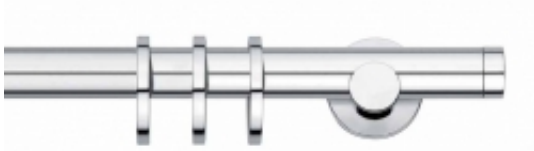

Link do produktu: <https://www.ekskluzywnydesign.com/karnisz-szynowy-aluminiowy-neraide-p-715.html>

NEREIDE 26 - efekt stali

Dostępność	Na zamówienie
Czas wysyłki	10 dni
Numer katalogowy	26A010-76
Producent	Scaglioni

Opis produktu

Klasyczny karnisz pojedynczy NEREIDE 26, włoskiego producenta Scaglioni, o średnicy 26mm, jest luksusowym, aluminiowym karniszem szynowym. Karnisz NEREIDE posiada okrągły profil o średnicy 26mm i jest dostępny w następujących kolorach:

- aluminium satynowe matowe
- aluminium polerowane
- efekt stali

W skład zestawu kompletnego karnisza wchodzi:

- zaślepki - 2 sztuki
- wsporniki ścienne pojedyncze
- okrągły profil aluminiowy
- plastikowy ślizg z oczkiem w ilości 10 sztuk na każdy metr karnisza
- standardowe wkręty i kołki montażowe

Dłuższe wsporniki możliwe są na specjalne zamówienie.

Profil umożliwia przesuwanie zasłony po całej długości szyny karnisza (niezależnie od umocowania wsporników). Karnisz jest dostępny w następujących, standardowych długościach: 120, 140, 160, 180, 200, 220, 250, 300, 340, 400 cm. Karnisz o długości do 3 metrów składa się z jednej rury. Karnisz o długościach: 340 cm i 400 cm składa się z 2 rur, ze specjalnym łącznikiem. Łączenie wypada na wysokości środkowego wspornika i w praktyce jest mało widoczne.