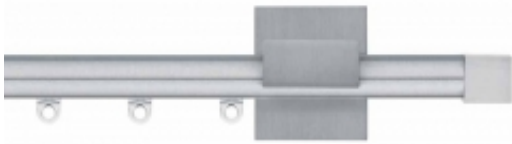

Link do produktu: <https://www.ekskluzywnydesign.com/karnisz-szynowy-aluminiowy-paride-p-831.html>

PARIDE 20 - aluminium polerowane

Dostępność	Na zamówienie
Czas wysyłki	10 dni
Numer katalogowy	20A152-75
Producent	Scaglioni

Opis produktu

Klasyczny karnisz pojedynczy PARIDE 20, włoskiego producenta Scaglioni, o średnicy 20mm, jest luksusowym, aluminiowym karniszem szynowym, z prostokątnymi końcówkami. Karnisz PARIDE posiada okrągły profil o średnicy 20mm i jest dostępny w następujących kolorach:

- aluminium satynowe matowe
- aluminium polerowane
- efekt stali

W skład zestawu kompletnego karnisza wchodzi:

- końcówki ozdobne - 2 sztuki
- wsporniki ścienne pojedyncze
- okrągły profil aluminiowy
- plastikowy ślizg z oczkiem w ilości 10 sztuk na każdy metr karnisza
- standardowe wkręty i kołki montażowe

Dłuższe wsporniki możliwe są na specjalne zamówienie.

Profil umożliwia przesuwanie zasłony po całej długości szyny karnisza (niezależnie od umocowania wsporników). Karnisz jest dostępny w następujących, standardowych długościach: 120, 140, 160, 180, 200, 220, 250, 300, 340, 400 cm. Karnisz o długości do 3 metrów składa się z jednej rury. Karnisz o długościach: 340 cm i 400 cm składa się z 2 rur, ze specjalnym łącznikiem. Łączenie wypada na wysokości środkowego wspornika i w praktyce jest mało widoczne.