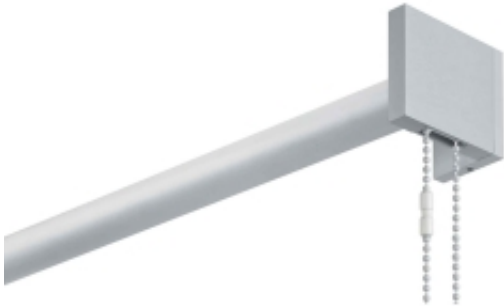

Link do produktu: <https://www.ekskluzywnydesign.com/mechanizm-rolety-wolnowiszacej-typ-102-p-1055.html>

## Mechanizm rolety - seria 102, łańcuszek z prawej

Numer katalogowy	<b>10815</b>
Producent	<b>Scaglioni</b>

### Opis produktu

Elegancki mechanizm rolety wolnowiszającej z mocowaniem do ściany. Mechanizm wykonany jest z anodowanego aluminium, uzyskanego w fabrycznym procesie elektrochemicznym, natomiast wsporniki wykonane są ze stali i pokryte warstwą anodowanego aluminium. Łańcuszek jest z wytrzymałego tworzywa i ma zabezpieczenia - znajduje się z prawej strony (w sklepie jest też dostępna wersja z łańcuszkiem z lewej strony, a także wersja bez łańcuszka, sterowana silnikiem). Do mechanizmu należy dokupić tkaninę i połączyć z zakupionym mechanizmem. Tkaninę można zamówić w naszym sklepie razem z mechanizmem i wtedy jest fabrycznie kompletnym produktem, dostępnym w sklepie w kategorii "rolety wolnowiszające".