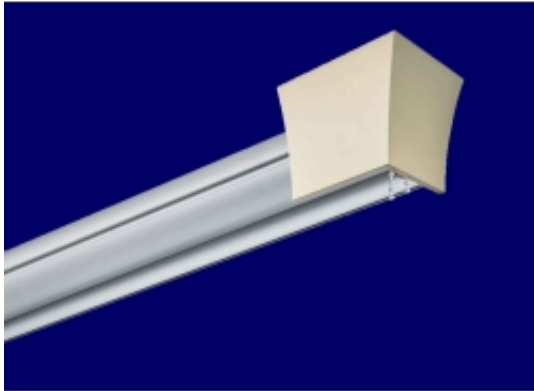

Link do produktu: <https://www.ekskluzywnydesign.com/mechanizm-rolety-wolnowiszacej-z-eleganckim-wspornikiem-typ-090-p-1102.html>

### Opis produktu

Elegancki mechanizm rolety wolnowiszającej z mocowaniem do ściany. Mechanizm wykonany jest z anodowanego aluminium, uzyskanego w fabrycznym procesie elektrochemicznym, natomiast wsporniki wykonane są ze stali i pokryte warstwą anodowanego aluminium.