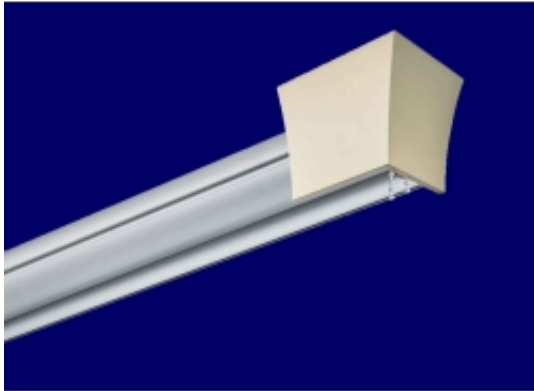

Link do produktu: <https://www.ekskluzywnydesign.com/mechanizm-rolety-wolnowiszacej-z-eleganckim-wspornikiem-typ-090-p-1102.html>

## Mechanizm rolety - seria 090, silnik

|                  |                  |
|------------------|------------------|
| Numer katalogowy | <b>10815</b>     |
| Producent        | <b>Scaglioni</b> |

### Opis produktu

Elegancki mechanizm rolety wolnowiszającej z mocowaniem do ściany. Mechanizm wykonany jest z anodowanego aluminium, uzyskanego w fabrycznym procesie elektrochemicznym, natomiast wsporniki wykonane są ze stali i pokryte warstwą anodowanego aluminium.