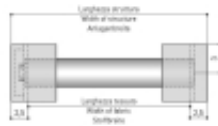

Link do produktu: <https://www.ekskluzywnydesign.com/roleta-materialowa-wloskiej-firmy-scaglioni-typ-100c-z-ozdobnymi-elementami-p-1358.html>

Roleta materiałowa szerokości 200 cm włoskiej firmy Scaglioni, tkanina Boro, system typ 100C z ozdobnymi elementami, sterowany łańcuszkiem.