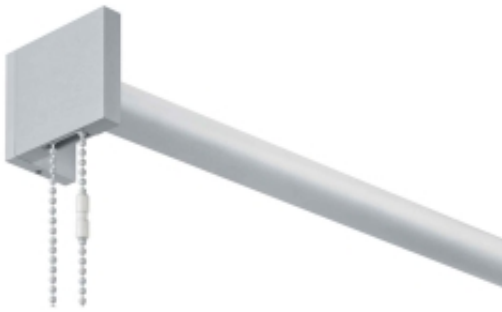

Dane aktualne na dzień: 29-06-2026 16:09

Link do produktu: <https://www.ekskluzynydesign.com/roleta-materialowa-wloskiej-firmy-scaglioni-typ-102-z-ozdobnymi-elementami-p-1217.html>

Roleta materiałowa szerokości 240 cm włoskiej firmy Scaglioni, tkanina Corallo, system typ 102 z ozdobnymi elementami, sterowany łańcuszkiem.