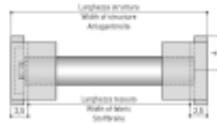

Link do produktu: <https://www.ekskluzywnydesign.com/roleta-materialowa-wloskiej-firmy-scaglioni-typ-102-z-ozdobnymi-elementami-p-1534.html>

Roleta materiałowa szerokości 60 cm włoskiej firmy Scaglioni, tkanina Selenite, system typ 102 z ozdobnymi elementami, sterowany łańcuszkiem.