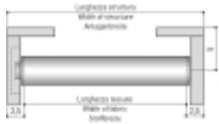

Link do produktu: <https://www.ekskluzywnydesign.com/roleta-materialowa-wloskiej-firmy-scaglioni-typ-102-z-ozdobnymi-elementami-p-1534.html>

Roleta materiałowa szerokości 60 cm włoskiej firmy Scaglioni, tkanina Selenite, system typ 102 z ozdobnymi elementami, sterowany łańcuszkiem.