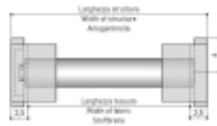

Link do produktu: <https://www.ekskluzywnydesign.com/roleta-materialowa-wloskiej-firmy-scaglioni-typ-102-z-ozdobnymi-elementami-p-1535.html>

Roleta materiałowa szerokości 80 cm włoskiej firmy Scaglioni, tkanina Selenite, system typ 102 z ozdobnymi elementami, sterowany łańcuszkiem.