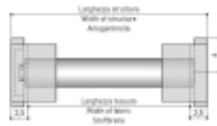

Link do produktu: <https://www.ekskluzywnydesign.com/roleta-materialowa-wloskiej-firmy-scaglioni-typ-102-z-ozdobnymi-elementami-p-1537.html>

Roleta materiałowa szerokości 120 cm włoskiej firmy Scaglioni, tkanina Selenite, system typ 102 z ozdobnymi elementami, sterowany łańcuszkiem.