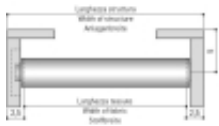

Link do produktu: <https://www.ekskluzywnydesign.com/roleta-materialowa-wloskiej-firmy-scaglioni-typ-102-z-ozdobnymi-elementami-p-1537.html>

Roleta materiałowa szerokości 120 cm włoskiej firmy Scaglioni, tkanina Selenite, system typ 102 z ozdobnymi elementami, sterowany łańcuszkiem.